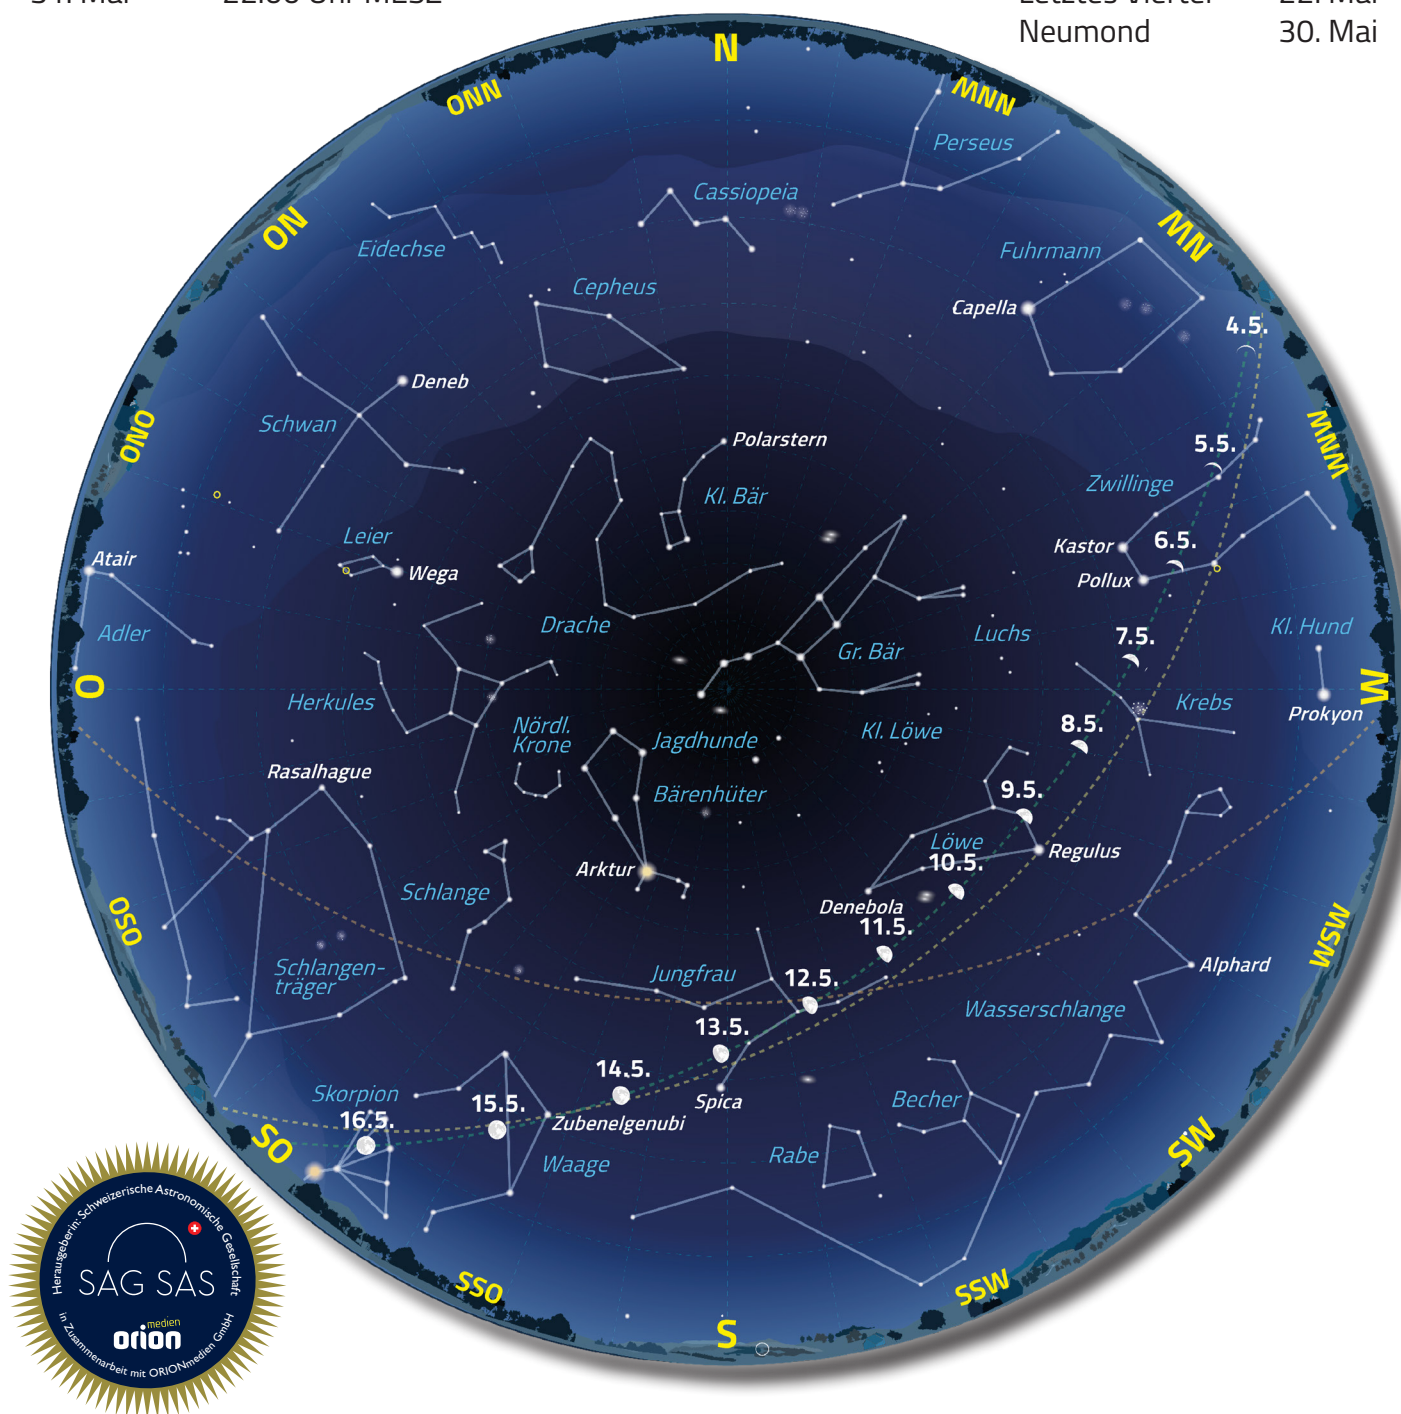

Sternkarte Mai 2022

Sternkarte

1. Mai	24:00 Uhr MESZ
16. Mai	23:00 Uhr MESZ
31. Mai	22:00 Uhr MESZ

Mond

Erstes Viertel	9. Mai
Vollmond	16. Mai
Letztes Viertel	22. Mai
Neumond	30. Mai

Der Anblick des Sternenhimmels im Mai 2022

Die Frühlingssternbilder Löwe, Jungfrau und Bärenhüter stehen jetzt hoch am Südhimmel, während sich im Südosten zu später Stunde bereits die Waage und der Skorpion bemerkbar machen. Im Mai 2022 sind gegen 22:00 Uhr MESZ derzeit keine Planeten sichtbar.

Die Milchstrasse schwingt sich von Osten nach Westen über den Nordhorizont und ist infolge ihres horizontnahen Verlaufs nur unter erschwerten Bedingungen zu beobachten.